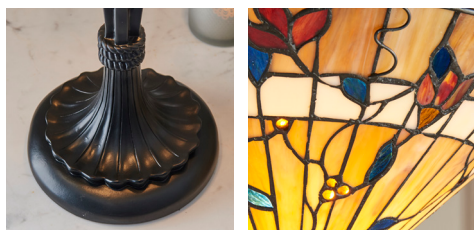

details

~ Bernwood