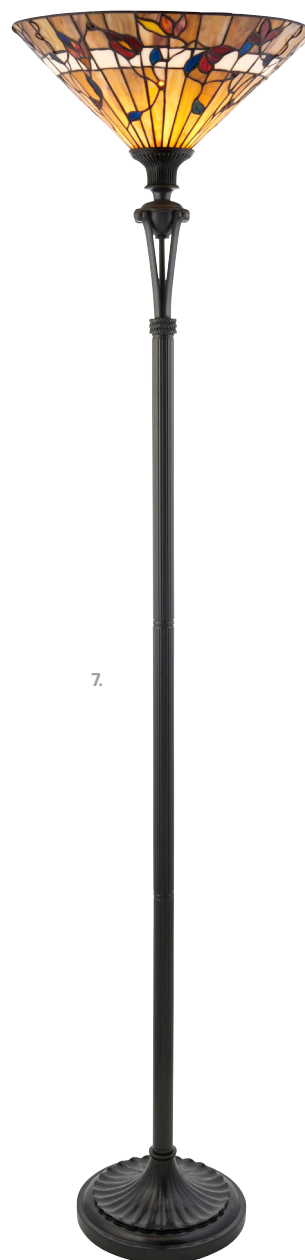

2. Large inverted 3lt pendant
63949
H: 600-1000mm Dia: 500mm
3 x E27
Class 1, Dimmable

3. Medium 2lt flush
63948
Proj: 200mm Dia: 460mm
2 x E27
Class 1, Dimmable

4. Floor
63946

H: 1550mm Dia: 500mm
2 x E27
Class 1, Lampholder pull cord