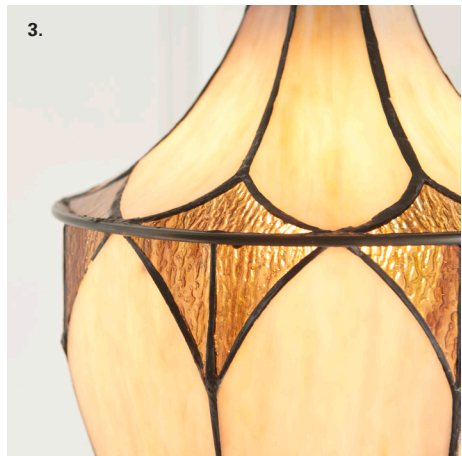

~ Brooklyn

1. Large inverted 3lt pendant
63976
H: 600-1000mm Dia: 500mm
3 x E27
Class 1, Dimmable

2. Medium pendant
63977
H: 500-1440mm Dia: 400mm
1 x E27
Class 2, Dimmable

3. Medium acorn pendant
63974
H: 610-1070mm Dia: 250mm
1 x E27
Class 1, Dimmable